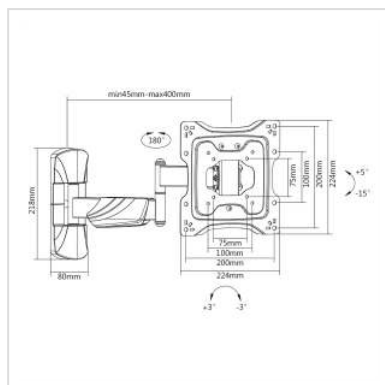

VALUE Bras pour écran LCD, montage mural, 5 pivots, noir

Numéro d'article	17.99.1143
Constructeur	VALUE
Référence constructeur	17.99.1143
EAN (pièce unique)	7611990150113

- Le bras pour écran LCD pivotant permet de positionner de façon optimale votre écran
- A fixer au mur
- Prévu pour écrans avec fixation VESA 75 (75x75mm) et VESA 100 (100x100mm) VESA 200 (200x200mm) et VESA 200x100
- Les câbles sont fixés par des clips compris dans la livraison

Caractéristiques techniques

Constructeur	VALUE
Groupe de produits	Bras pour écrans LCD
Types de produits	Bras pour écran, montage mural
Couleur	noir
Comprend	bras, visserie, clé 6mm, mise en oeuvre, clips de câbles
Portance	25 kg
Nombre de points de pivot	5
Fixation	murale
Longueur maximale du bras	400 mm
Possibilité de réglage	Mécanique

Nombre de moniteurs	1
VESA 75 x 75 mm	oui
VESA 100 x 100 mm	oui
VESA 200 x 100 mm	oui
VESA 200 x 200 mm	oui
Groupe de matériaux	métal