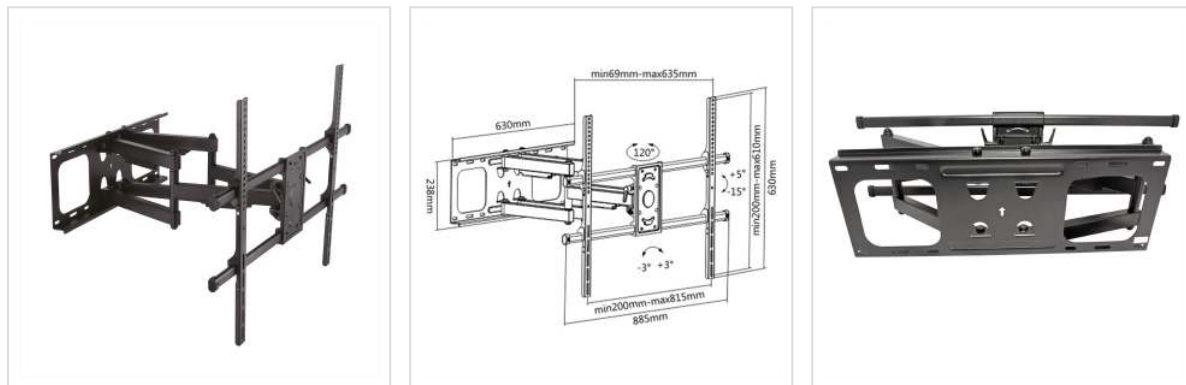

VALUE Support mural pour écran LCD, noir

Numéro d'article	17.99.1207
Constructeur	VALUE
Référence constructeur	17.99.1207
EAN (pièce unique)	7611990142729

Fixation murale pour écran TV stable et flexible

- Pour écrans de diagonale: 127 cm à 228,6 cm (50" à 90")
- Charge maximale: 75 kg
- Ecartement au mur: 69 mm à 635 mm
- L'écran peut être pivoté de jusqu'à 60° vers la gauche ou la droite
- Inclinaison réglable de 5° vers le haut et 15° vers le bas
- Inclinaison horizontale jusqu'à 3°
- Montage flexible - les écrans les plus courants peuvent être montés, malgré des points de fixation d'écartements différents

Caractéristiques techniques:

- Matériel: acier
- Poids: 12 kg
- Tailles d'écran recommandées: Diagonale 50" (127 cm) à 90" (228,6 cm)
- Fixation de l'écran: écartement des trous: jusqu'à 626 x 400 mm (VESA 200x200mm; 400x200mm ; 300x300mm ; 400x400mm; 600x400mm; 800x400mm; 400x300mm; 300x200mm; 800x600mm)

Caractéristiques techniques

Constructeur	VALUE
Groupe de produits	Bras pour écrans LCD
Types de produits	Support pour écran

Couleur	noir
Portance	75 kg
Fixation	murale
Possibilité de réglage	Mécanique
Nombre de moniteurs	1
VESA 200 x 200 mm	oui
VESA 300 x 200 mm	oui
VESA 300 x 300 mm	oui
VESA 400 x 200 mm	oui
VESA 400 x 300 mm	oui
VESA 400 x 400 mm	oui
VESA 600 x 400 mm	oui
VESA 800 x 400 mm	oui
Groupe de matériaux	métal