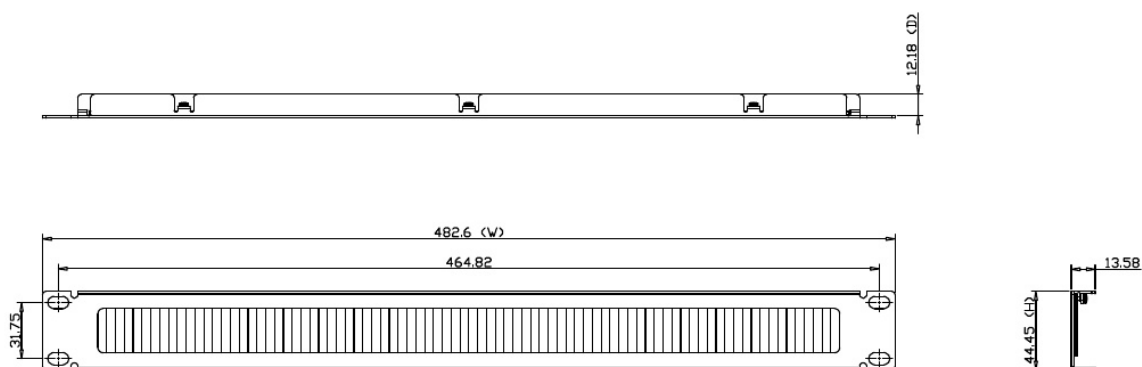

**elbaC Cable**

ZAC sous le Beer - RD 836
F-27730 BUEIL (Eure - France)
Tél : +33 (0)2 32 62 00 92
Fax : +33 (0)2 76 01 31 80
www.elbac.fr / info@elbac.fr

**Matière**

Corps	Acier
-------	-------

Caractéristiques mécaniques

Montage :	Dans un rack 19p
-----------	------------------

Conditionnement

-B0 : 1 pièce/boîte

Caractéristiques thermiques

Température de stockage	-40° à 70°C
Température d'utilisation	-10° à 60°C

Dimensions**Exemple d'utilisation****Notes**