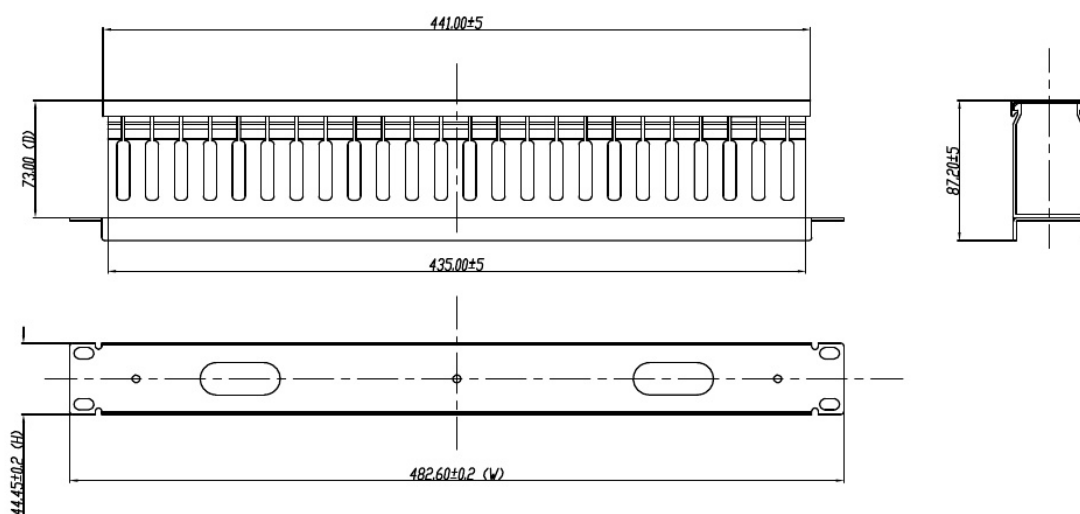

elbaC Cable

ZAC sous le Beer - RD 836
F-27730 BUEIL (Eure - France)
Tél : +33 (0)2 32 62 00 92
Fax : +33 (0)2 76 01 31 80
www.elbac.fr / info@elbac.fr

Matière

Corps	Acier

Caractéristiques mécaniques

Montage :	Dans un rack 19p

Conditionnement

-B0 : 1 pièce/boîte

Caractéristiques thermiques

Température de stockage	-40° à 70°C
Température d'utilisation	-10° à 60°C

Dimensions