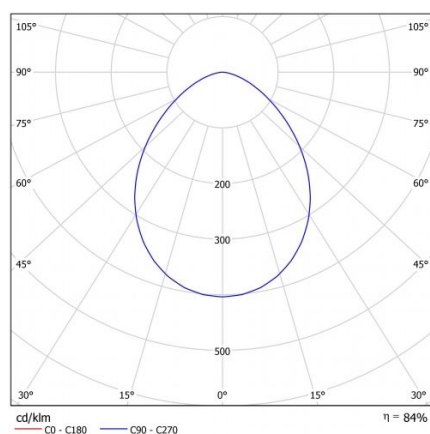

Fiche technique

DOPPLO

UNE 60598-2-22

230V 50/60Hz

IP 65 IK 07

Référence	Lumens	Autonomie	Lampe	Batterie	Puissance	Mode de fonctionnement
DOAS-2400L	2500	1	2 xLED COB	Pb 12V/7Ah	4	Non Permanent

Éclairage de Secours. DOPPLO. DOAS-2400L Fait par NORMALUX. Lumens 2500 lm. Autonomie 1 h. Mode de fonctionnement Non Permanent. Type d' installation Apparent. Source lumineuse Led. Batterie Pb 12V/7Ah. IP 65. IK 07. Version SATI. Terminé Gris. Diffuseur Cristal. Corps fait de Polycarbonate. Alimentation 230V 50/60Hz. Dimensions 370 x 243 x 191. Fabriqué avec la régulation UNE 60598-2-22.

Courbes Isolux

Côtes