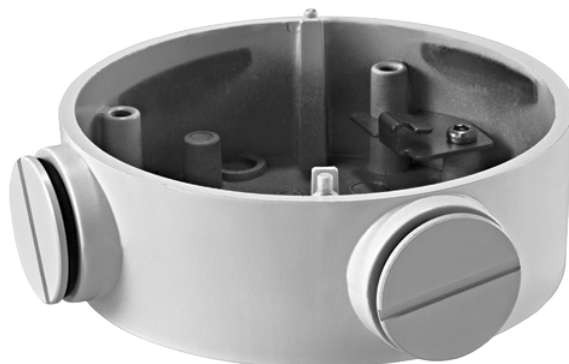

DS-1260ZJ

Boîte de connexions

Pour caméras bullet

Convient pour une utilisation en extérieur

Installation dans un plafond ou un mur

Couleur blanche

Passage de câble

Boîte de connexions HIWATCH HIKVISION pour caméras bullet.

Il permet de loger le transformateur, le câblé et les accessoires de l'installation dans son intérieur. Il dispose de multiples trous pour l'installation de différents types de caméras dôme ou bullet.. Fixation mural et en plafond à un travers de 4 vis. La caméra reste installée dans la couverture démontable du support. Permet le passage interne du câblé.

Fabriqué en aluminium. Utilisable en extérieur

Caractéristiques

Marque Hiwatch Hikvision

Dimensions 36 (H) x 88.5 (Ø) mm

Charge maximale 3.5Kg

Poids 250g

Utilisation Apte pour intérieur / extérieur

Composition Alliage d'aluminium

Couleur Blanc