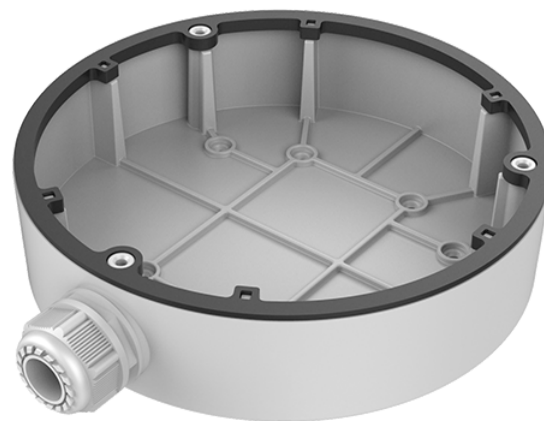

# DS-1280ZJ-DM25-M1

Boîte de connexions

Pour caméras dôme

Convient pour une utilisation en  
extérieur

Installation dans un plafond ou un mur

Couleur blanche

Passage de câble

Hikvision

Boîte de jonction pour caméras dôme

Entrée latérale et inférieure

Alliage d'aluminium

42 (H) x 167.5 (?) mm

362 g

# Caractéristiques

**Marque** Hiwatch Hikvision

**Dimensions** 42 (H) x 167.5 (?) mm

**Charge maximale** 3.5Kg

**Poids** 210g

**Utilisation** Apte pour intérieur / extérieur

**Composition** Alliage d'aluminium

**Couleur** Blanc