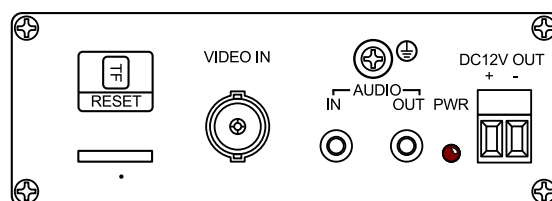

Réseau

Interface	RJ45
Stockage	Local / Réseau
Protocole IP	TCP/IP, UDP, DHCP, NTP, RTSP, PPPoE, SMTP, FTP
Protocole vidéo	ONVIF / elbaC
Utilisateurs Client-Web	6 simultanés maximum

Audio

Entrée	1 x Jack Ø3.5mm
Sortie	1 x Jack Ø3.5mm

Alarme

Entrée	1 bornier Push
Sortie	1 sur bornier Push

Caractéristiques électriques

Tension d'alimentation	POE ou 12 VDC non fournie
Consommation	4W
Source	1 sortie 12V 0.5A (6W maxi)

Façade avant et arrière**Elements fournis**