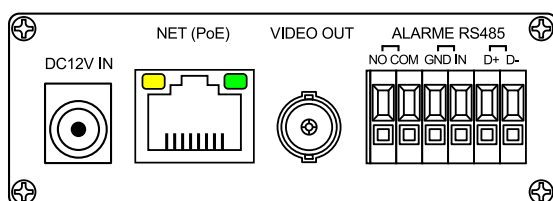

Caractéristiques mécaniques et thermiques

Température d'usage	-20°C à +55°C
Humidité d'usage	10% à 90% d'humidité relative
Fixation	Équerre intégrée
Dimensions	140 x 74.3 x 29 mm
Poids	220g

Fonctions vidéo en accès IP

Réseau

Interface	RJ45
Stockage	Local / Réseau
Protocole IP	TCP/IP, UDP, DHCP, NTP, RTSP, PPPoE, SMTP, FTP
Protocole vidéo	ONVIF / elbaC
Utilisateurs Client-Web	6 simultanés maximum

Audio

Entrée	1 x Jack Ø3.5mm
Sortie	1 x Jack Ø3.5mm

Alarme

Entrée	1 bornier Push
Sortie	1 sur bornier Push

Caractéristiques électriques

Tension d'alimentation	POE ou 12 VDC non fournie
Consommation	4W
Source	1 sortie 12V 0.5A (6W maxi)

Façade avant et arrière**Elements fournis**