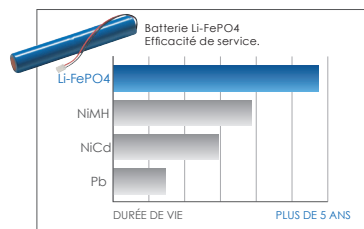

LINERGY PRODIGY LF27204

LED

BAES EVACUATION / SATI

Code: LFPRO27IP65
Set étanche IP65

| CODE | TYPE | FLUX ASSIGNÉ | FLUX PERMANENT | AUTONOMIE | LAMPE | CONSOM. | BATTERIE |
|---------|------|--------------|----------------|-----------|--------|---------|----------------------|
| LF27204 | NP | 70LM | - | 1H | LED 1W | < 0.43W | LI-FEPO4 3,2V 0,55AH |

SATI: Système Auto Test Intégré
BAES: Bloc Autonome d'Éclairage de Sécurité

Caractéristiques techniques

- Classe II
- Alimentation d'énergie 230V
- Batterie Lithium LiFePO4
- Double isolation
- Le cadre est disponible en 5 couleurs différentes (CODE: L27/RAL).