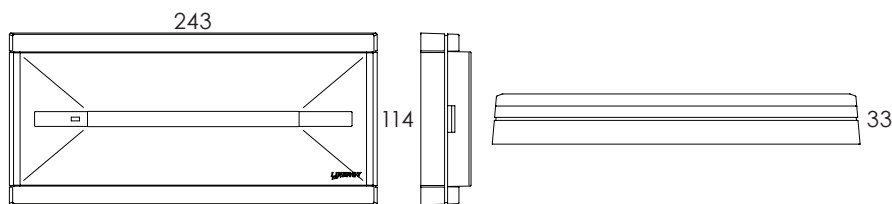

LINERGY PRODIGY LF27204

LED

BAES EVACUATION / SATI

Code: LFPRO27IP65
Set étanche IP65

| CODE | TYPE | FLUX ASSIGNÉ | FLUX PERMANENT | AUTONOMIE | LAMPE | CONSOM. | BATTERIE |
|---------|------|--------------|----------------|-----------|--------|---------|----------------------|
| LF27204 | NP | 70LM | - | 1H | LED 1W | < 0.43W | LI-FEPO4 3,2V 0,55AH |

SATI: Système Auto Test Intégré
BAES: Bloc Autonome d'Éclairage de Sécurité

Caractéristiques techniques

- Classe II
- Alimentation d'énergie 230V
- Batterie Lithium LiFePO4
- Double isolation
- Le cadre est disponible en 5 couleurs différentes (CODE: L27/RAL).