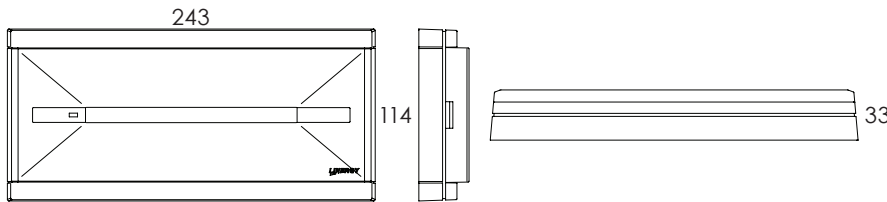

Code: LFPRO27IP65
Set étanche IP65

CODE	TYPE	FLUX ASSIGNÉ	FLUX PERMANENT	AUTONOMIE	LAMPE	CONSOM.	BATTERIE
LF27205	NP	70LM	-	1H	LED 1W	< 0.43W	LI-FEPO4 3,2V 0,55AH

SATI: Système Auto Test Intégré
BAES: Bloc Autonome d'Éclairage de Sécurité