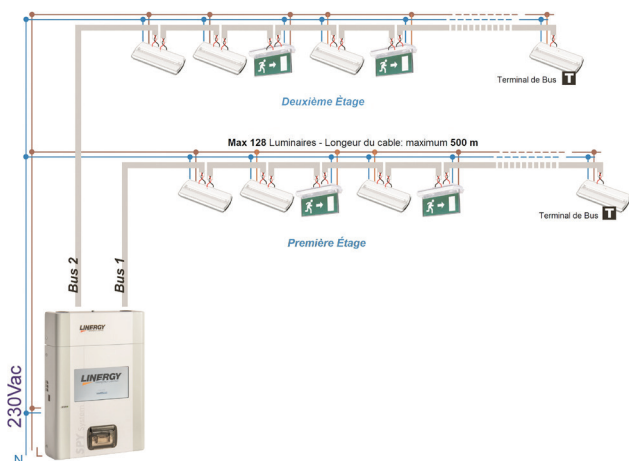

Code: LFPRO27IP65
Set étanche IP65

CODE	TYPE	FLUX ASSIGNÉ	FLUX PERMANENT	AUTONOMIE	LAMPE	CONSOM.	BATTERIE
LF27205	NP	70LM	-	1H	LED 1W	< 0.43W	LI-FEPO4 3,2V 0,55AH

SATI: Système Auto Test Intégré
BAES: Bloc Autonome d'Éclairage de Sécurité

Étiquettes adhésives

Code: 91070

Code: 91071

Code: 91072

Code: 91074

AEAS/BAES
PERFORMANCE SATI
LCIE N°: T16023 / 673385

Normes

- NF EN 60598-1
- NF EN 60598-2-22
- NF EN 62034
- NF C 71-800
- NF C 71-820

Fixation porte-à-faux

Code: 99040

Plexi suspendu (set de 3 picto inclus)