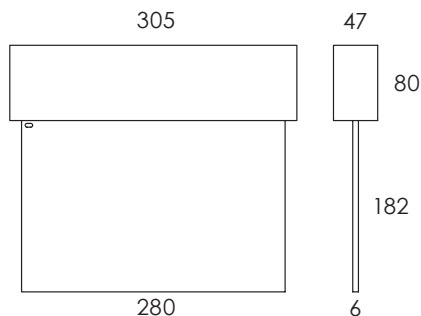

BAES EVACUATION / SATI

DISPONIBLE EN GRIS

CODE	TYPE	FLUX ASSIGNÉ	FLUX PERMANENT	AUTONOMIE	LAMPE	BATTERIE
LF5142/B	P	55LM	55LM	1H	LED	NI-CD 4,8V - 0,5H

SATI: Système Auto Test Intégré
BAES: Bloc Autonome d'Éclairage de Sécurité

Caractéristiques techniques

- Degré LED blanche de grande intensité
- Ecran très lumineux
- Installation universelle: mur, plafond, suspendu etc...
- Possibilité de modifier le niveau de luminosité
- Visibilité **32m**

**AEAS/BAES
PERFORMANCE SATI**
LCIE N°: T15115 / 673385

Normes

- NF EN 60598-1
- NF EN 60598-2-22
- NF EN 62034
- NF C 71-800
- NF C 71-820

Le set de pictos est fournis d'origine dans chaque emballage

Code: 99020

Accessoires

Code: 92032

Kit pour installation suspendue

Code: 92030

Console murale pour fixation en drapeau

Code: 92031

Fixation murale