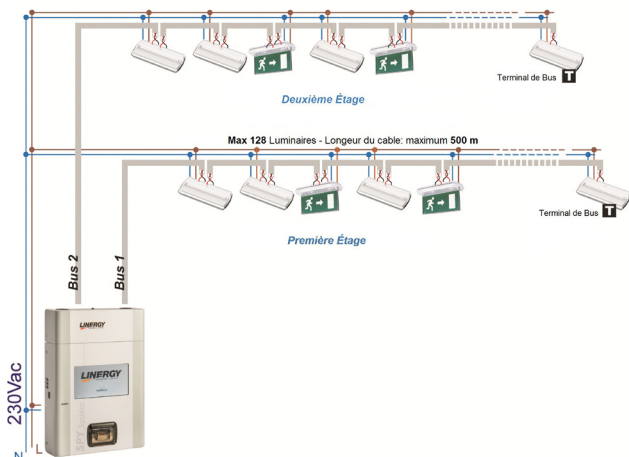

ORION LF5145/B

LED

BAES EVACUATION / SATI-ADR

DISPONIBLE EN GRIS

CODE	TYPE	FLUX ASSIGNÉ	FLUX PERMANENT	AUTONOMIE	LAMPE	BATTERIE
LF5145/B	P	55LM	55LM	1H	LED	NI-CD 4,8V - 0,5H

SATI: Système Auto Test Intégré
BAES: Bloc Autonome d'Éclairage de Sécurité

Le set de pictos est fournis d'origine dans chaque emballage

Code: 99020

AEAS/BAES
PERFORMANCE SATI
LCIE N°: T15116 / 673385

Normes

- NF EN 60598-1
- NF EN 60598-2-22
- NF EN 62034
- NF C 71-800
- NF C 71-820