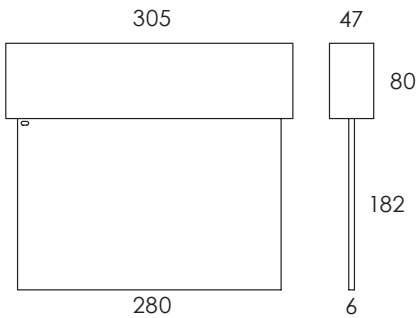

ORION LF5145/B

LED

BAES EVACUATION / SATI-ADR

DISPONIBLE EN GRIS

CODE	TYPE	FLUX ASSIGNÉ	FLUX PERMANENT	AUTONOMIE	LAMPE	BATTERIE
LF5145/B	P	55LM	55LM	1H	LED	NI-CD 4,8V - 0,5H

SATI: Système Auto Test Intégré
BAES: Bloc Autonome d'Éclairage de Sécurité