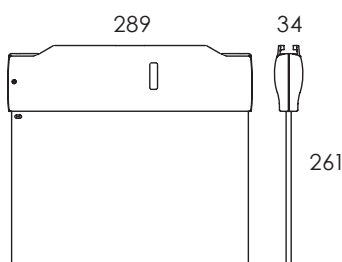

# LINERGY LYRA L70011

LED

BAES EVACUATION / SATI

CODE	TYPE	FLUX ASSIGNÉ	FLUX PERMANENT	AUTONOMIE	LAMPE	BATTERIE
LF70011	P	55LM	55LM	1H	LED	NI-CD 4,8V - 0,5H

SATI: Système Auto Test Intégré  
BAES: Bloc Autonome d'Éclairage de Sécurité

### Caractéristiques techniques

- Degré LED blanche de grande intensité
- Ecran très lumineux
- Installation universelle: mur, plafond, suspendu etc...
- Possibilité de modifier le niveau de luminosité
- Visibilité **32m**