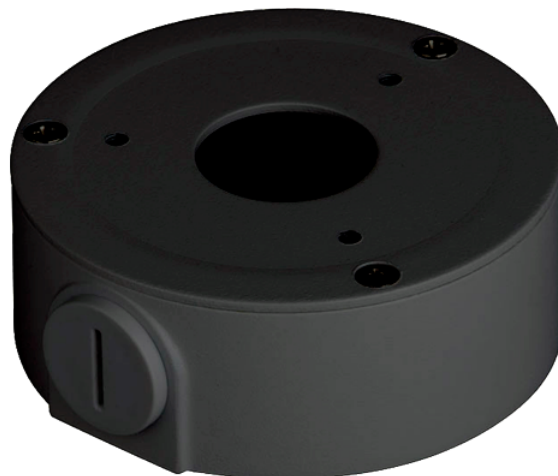

PFA134-B

Boite de connexions

Pour caméras dôme

Convient pour une utilisation en extérieur

Installation dans un plafond ou un mur

Aluminium et acier galvanisé

Passage de câble

Boîte de jonction Branded pour caméras dômes.

Il permet de loger le transformateur, le câblé et les accessoires de l'installation dans son intérieur. Il dispose des orifices multiples pour installation de différents types de caméras dômes. Fixation mural ou plafond à travers de 3 vis inclus. La caméra reste installée dans la couverture démontable du support. Permet le passage interne du câblé.

Fabriqué en aluminium et SECC. Utilisable en extérieur. Passe-câble et joints en caoutchouc pour assurer l'étanchéité.

Caractéristiques

Marque	Branded
Dimensions	35 (H) x 90 (Ø) mm
filetage du tube	G 1/2"
Charge maximale	1Kg
Poids	220g
Utilisation	Apte pour intérieur / extérieur
Composition	Alliage en aluminium et en SECC
Couleur	Noir