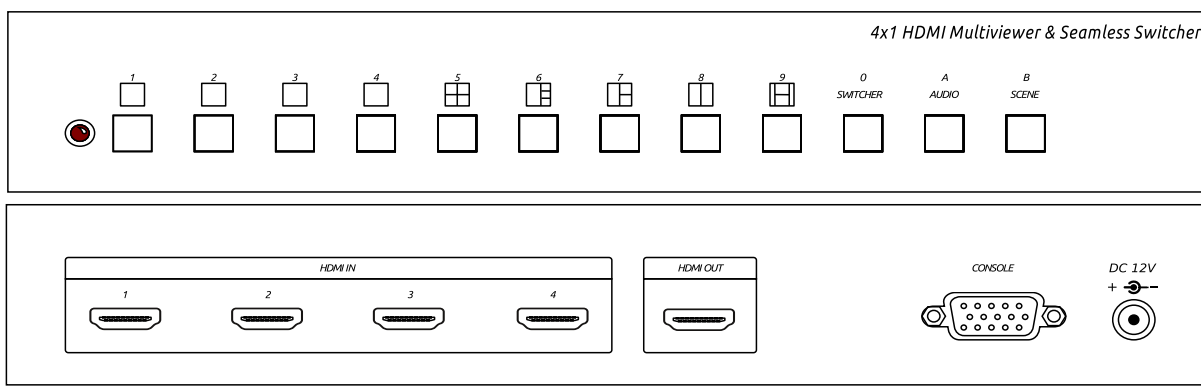

S24401-00
HM41E-2

AFFICHEUR QUAD HDMI 4 ENTREES

Révision A

elbaC Cable

ZAC sous le Beer - RD 836
F-27730 BUEIL (Eure - France)
Tél : +33 (0)2 32 62 00 92
Fax : +33 (0)2 76 01 31 80
www.elbac.fr / info@elbac.fr

Câblage

Faces avant et arrière

Normes

Directive européenne 2011/65/EU
Marquage

Conditionnement

-B0 : 1 pièce/boîte carton

Notes

-Répète un signal HDMI avec amplification réglable.

**elbaC Cable**

ZAC sous le Beer - RD 836
F-27730 BUEIL (Eure - France)
Tél : +33 (0)2 32 62 00 92
Fax : +33 (0)2 76 01 31 80
www.elbac.fr / info@elbac.fr

Caractéristiques électriques et mécaniques

S24400-00	
Alimentation :	12V DC / 1A
Résolution entrée vidéo :	480p , 576i , 720p@50/60Hz , 1080i@50/60Hz , 1080p@24/25/50/60Hz
Résolution sortie vidéo :	720p@60Hz , 1080p@60Hz
Sortie vidéo / Entrée interface :	1 x HDMI Type A / 4 x HDMI Type A
Infrarouge :	38Khz / ±45° / 5 M (en façade arrière)
Console :	1 x RS-232 Femelle
bouton de fonction :	12 x Boutons
Consommation :	660 mA max
Température :	Fonctionnement : -10 à 70°C Stockage : -20 à 85°C, Humidité : < à 95%
Dimensions (L x H x P) :	253 x 40 x 144 mm
Poids :	840g

- Canals/Mosaïque : - Choisir directement en façade le bouton correspondant au canal ou aux canaux et leur format d'affichage désiré.
- Choix du canal audio : - Appuyer "AUDIO", "AUDIO" s'allume en bleu.
- Choisir le canal en "1" à "4".
- Appuyer à nouveau sur "AUDIO", "AUDIO" s'éteint.
- Séquenceur : - Appuyer "SWITCHER", "SWITCHER" s'allume en bleu.
- Pour quitter le mode séquenceur appuyer à nouveau sur "SWITCHER".
- Résolution de sortie : - Appuyer sur le bouton 1 et simultanément allumé le boîtier, la résolution de sortie est de 720p@60Hz.
- Appuyer sur le bouton 2 et simultanément allumé le boîtier, la résolution de sortie est de 1080p@60Hz.