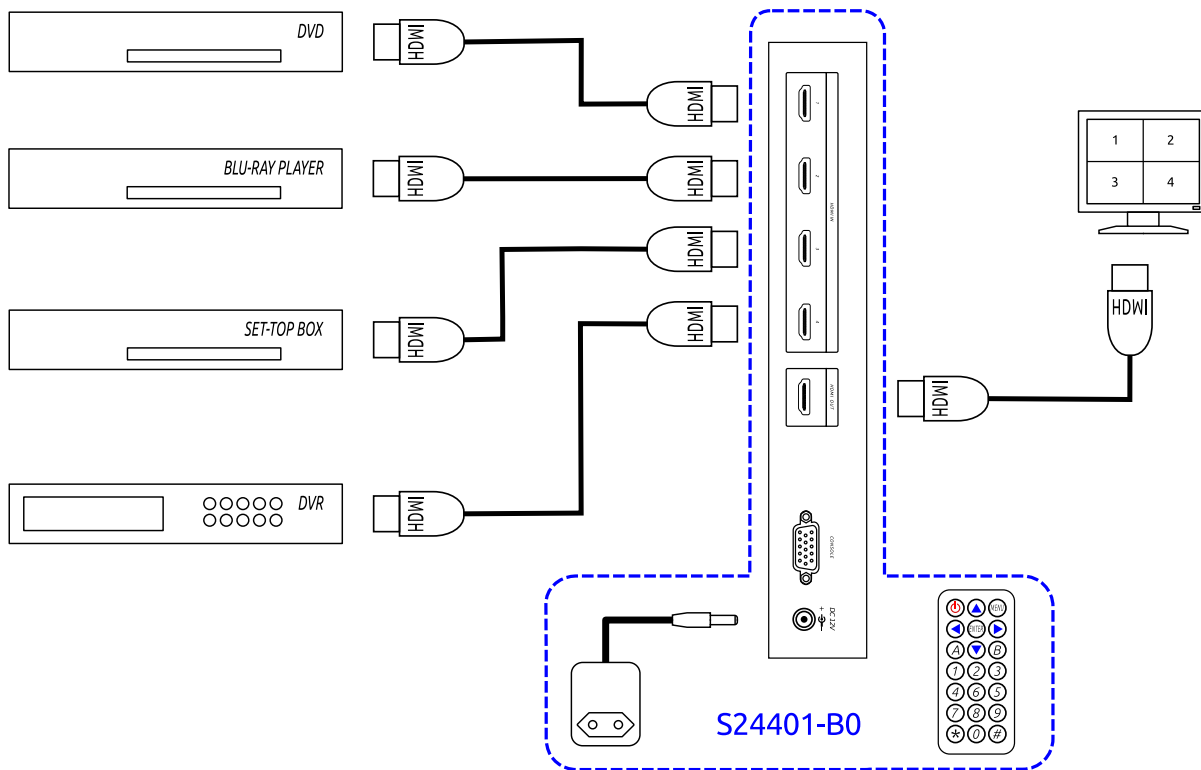

S24401-00
HM41E-2

AFFICHEUR QUAD HDMI 4 ENTREES

Révision A

elbaC Cable

ZAC sous le Beer - RD 836
F-27730 BUEIL (Eure - France)
Tél : +33 (0)2 32 62 00 92
Fax : +33 (0)2 76 01 31 80
www.elbac.fr / info@elbac.fr

Câblage

Faces avant et arrière

Normes

Directive européenne 2011/65/EU
Marquage

Conditionnement

-B0 : 1 pièce/boîte carton

Notes

-Répète un signal HDMI avec amplification réglable.

**elbaC Cable**

ZAC sous le Beer - RD 836
F-27730 BUEIL (Eure - France)
Tél : +33 (0)2 32 62 00 92
Fax : +33 (0)2 76 01 31 80
www.elbac.fr / info@elbac.fr

Caractéristiques électriques et mécaniques

S24400-00	
Alimentation :	12V DC / 1A
Résolution entrée vidéo :	480p , 576i , 720p@50/60Hz , 1080i@50/60Hz , 1080p@24/25/50/60Hz
Résolution sortie vidéo :	720p@60Hz , 1080p@60Hz
Sortie vidéo / Entrée interface :	1 x HDMI Type A / 4 x HDMI Type A
Infrarouge :	38Khz / ±45° / 5 M (en façade arrière)
Console :	1 x RS-232 Femelle
bouton de fonction :	12 x Boutons
Consommation :	660 mA max
Température :	Fonctionnement : -10 à 70°C Stockage : -20 à 85°C, Humidité : < à 95%
Dimensions (L x H x P) :	253 x 40 x 144 mm
Poids :	840g

- Canals/Mosaïque : - Choisir directement en façade le bouton correspondant au canal ou aux canaux et leur format d'affichage désiré.
- Choix du canal audio : - Appuyer "AUDIO", "AUDIO" s'allume en bleu.
- Choisir le canal en "1" à "4".
- Appuyer à nouveau sur "AUDIO", "AUDIO" s'éteint.
- Séquenceur : - Appuyer "SWITCHER", "SWITCHER" s'allume en bleu.
- Pour quitter le mode séquenceur appuyer à nouveau sur "SWITCHER".
- Résolution de sortie : - Appuyer sur le bouton 1 et simultanément allumé le boîtier, la résolution de sortie est de 720p@60Hz.
- Appuyer sur le bouton 2 et simultanément allumé le boîtier, la résolution de sortie est de 1080p@60Hz.