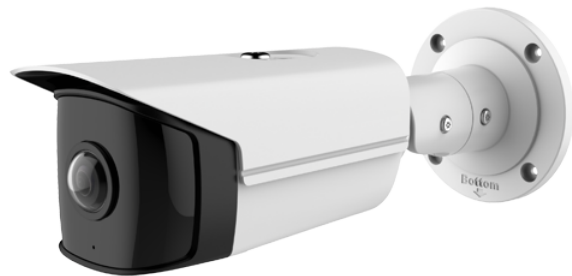

SF-IPB180UWH-4U-WIDE

Caméra IP Bullet Grand Angle

4 Mpx (2688 × 1520)

Ultra Low Light

Objectif grand angle 180°

IR LEDs Portée 20 m

Emplacement pour carte MicroSD

Safire

Caméra IP

1/2.7" Progressive Scan CMOS

4 Megapixel (2688x1520)

Objectif 1.68 mm grand angle Ultra Low Light

WDR

Compression H.265+/H.264+

IR CUT

0 Lux

IR Portée 20 m

RJ-45 10/100 BaseT

Interface WEB, CMS, Smartphone et NVR

Enregistrement sur carte Micro SD

Compatible avec ONVIF

PoE IEEE802.3af

Étanche IP67

Caractéristiques

Marque	Safire
Capteur d'image	1/2.7" Progressive Scan CMOS Ultra Low Light
Résolution maximale	4 Megapixel (2688 x 1520)
Taux Main Stream	4Mpx / 3 Mpx / 1080p / 720p (25 FPS)
Compression vidéo	H.265+ / H.265 / H.264+ / H.264 / MJPEG
Bitrate	32 Kbps - 16 Mbps
Objectif	1.68 mm (H: 180°, V: 101°) Grand Angle
Illumination minimale	0.028 lux @F2.0 (Color)
Illumination infrarouge	0 Lux, jusqu'à 20m de portée
Jour / Nuit	Automatique et programmable
Fontions	BLC, AGC, 3D-DNR, WDR (120dB), Privacy Masking, ROI
Interface réseau	RJ45 10/100M
Stockage interne	Carte MicroSD, Max 256 GB (non incluse)
Audio	Non disponible
Accès distant	CMS et application pour Smartphone / Tablet (Safire Connect)
Alimentation	DC 12 V / 480 mA, 6.5 W máx
Utilisation	EXTÉRIEUR IP67
Temp. fonctionnement	-10° C ~ +40° C
Dimensions	110.2 mm (H) x 127.3 (Ø) mm
Poids	230 g