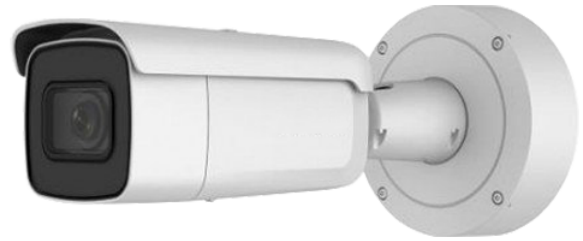

SF-IPCV798ZAWH-6

Caméra Bullet IP Safire

6 Megapixel (3072x2048)

Objectif Motorisé varifocal 2.8~12
mm Autofocus

Compression

H.265+/H.265/H.264+/H.264

WDR 120 dB

Étanche IP67 Anti-vandale IK10

Safire

Caméra IP

1/2.9" Progressive Scan CMOS

6 Megapixel (3072x2048)

Objectif Motorisé varifocal 2.8~12 mm Autofocus

0 Lux - IR Portée 50 m

Compression H.265+/H.265/H.264+/H.264

RJ-45 10/100 BaseT

Audio

Alarmes

PoE +

Étanche IP67 Anti-vandale IK10

IR CUT

WDR 120 dB

Enregistrement sur carte SD

Interface WEB, CMS, Smartphone et NVR

Compatible avec ONVIF

Caractéristiques

Marque	SAFIRE
Capteur d'image	1/2.9" Progressive Scan CMOS
Résolution maximale	6 Megapixel (3072x2048)
Taux Main Stream	6Mpx (1 ~ 20 FPS) 5Mpx / 4Mpx / 1080p / 720p (1 ~ 25 FPS)
Taux Extra Stream	D1 / CIF (1 ~ 25 FPS)
Compression	H.265+ / H.265 / H.264+ / H264 / MJPEG
Bitrate	256 Kbps ~ 16 Mbps
Objectif	Motorisé 2.8-12 mm Autofocus
Illumination minimale	0.01 Lux / F1.2
Illumination infrarouge	0 Lux / IR LEDs (50 m)
Améliorations d'image	WDR, BLC, 3D-NR, AWB, Face detection, MD, ROI
Jour / Nuit	Filtre ICR mécanique amovible
Stockage interne	Carte MicroSD, Max 128 GB
Analyse vidéo	VCA: Franchissement de ligne Intrusion de zone Exception d'audio
Sortie de vidéo	1 sortie BNC
Alarmes	1 entrées / 1 Relais NO/NC
Audio	1 IN / 1 OUT
Interface réseau	Ethernet 10/100 BaseT
Accès distant	Navigateur Web, App Smartphone et Software PC Safire Control Center
Interopérabilité	ONVIF, PSIA, CGI
Alimentation	DC 12 V / 1.3 A, PoE+
Degré de protection	Étanche IP67, Anti-vandale IK10
Matériel	Métal
Temp. fonctionnement	-30° C ~ +60° C
Dimensions	333 mm (H) x 144 (Ø) mm
Poids	1893 g