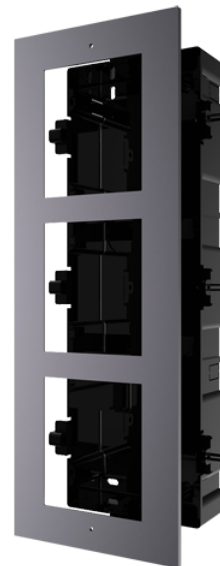

SF-VIMOD-BF3

Panneau frontal et boîtier encastré
Spécifique pour les systèmes portier vidéo Safire
Compatible avec les modules Safire
Vers 3 modules
Boîte en plastique
Panneau fabriqué en aluminium
qualité aviation

Safire - segunda generaci3n
Support d'encastrement pour portier vid3o
Trois modules
Compatible avec le portier vid3o modulaire Safire
Mesures: 337 mm (H) x 134mm (L) x 4mm (Pr)
Fabriqu3 en aluminium d'aviation et en plastique

Caractéristiques

Marque	Safire
Matériel	Aluminium et plastique
Compatibilité	Portier vidéo/interphone modulaire Safire
Dimensions du boîtier	319 mm (H) x 107mm (L) x 45mm (Pr)
Dimensions Panneau	337 mm (H) x 124mm (L) x 4mm (Pr)
Poids	475 g
Montage	Encastré