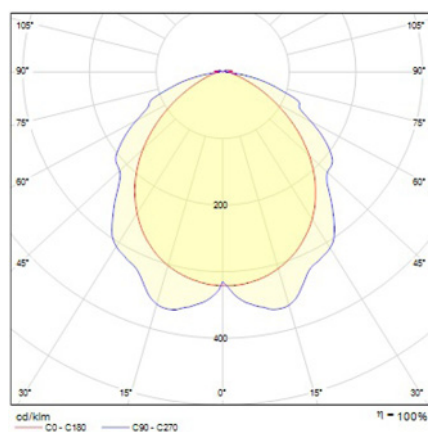

Fiche technique

SMART

UNE 60598-2-22, NF71820

230V 50/60Hz

IP 42 IK 07

Référence	Lumens	Autonomie	Lampe	Batterie	Puissance	Mode de fonctionnement
SS-300	380	1	LED 0,25W	Ni-Cd 4,8V 750mAh	0,4	Non Permanent

Éclairage de Secours. SMART. SS-300 Fait par NORMALUX. Lumens 380 lm. Autonomie 1 h. Mode de fonctionnement Non Permanent. Type d' installation Apparent. Source lumineuse Led. Batterie Ni-Cd 4,8V 750mAh. IP 42. IK 07. Version SATI tout Led. Terminé Blanc. Diffuseur Transparent. Corps fait de PC+ABS Auto-Extinguible. Alimentation 230V 50/60Hz. Dimensions 209 x 112 x 39. Fabriqué avec la régulation UNE 60598-2-22, NF71820.

Courbes Isolux

Côtes