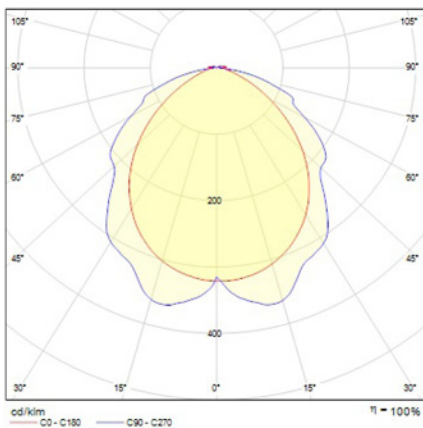

**UNE 60598-1
24VDC**

Éclairage de Secours: SMART. Référence: SS-S24L24-F, fabriqué par Normalux. Lumens: 310 lm. Mode de fonctionnement: Permanent. Installation: Apparent. Source lumineuse: Led. Batterie de: CBS. IP: 42. IK: 07. Version: CBS (24 Vdc). Couleur: Blanc. Boîtier: PC+ABS Auto-Extinguible. Tension: 24Vdc. Dimensions (mm): 209 x 112 x 39 mm. Fabriqué conformément à la réglementation% {norma}.

Données photométriques:

Dimensions (mm):