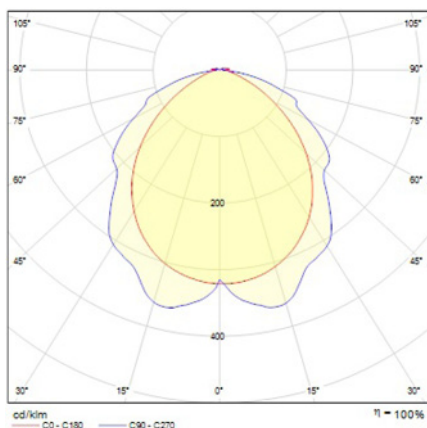

Courbes Isolux