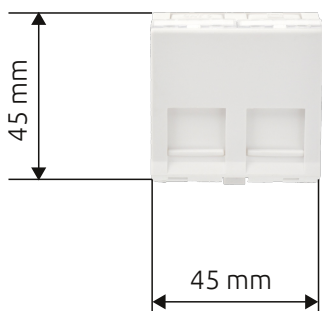

Ressort de volet	Acier
------------------	-------

Dimensions

Plastron pour montage dans embase ou goulotte 45mm au standard français

Exemple d'utilisation : Livré sans embase, sans noyau

**Caractéristiques mécaniques**