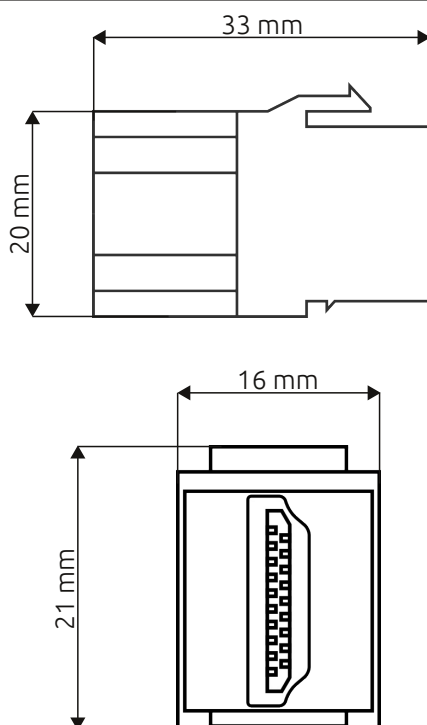

**elbaC Cable**

ZAC sous le Beer - RD 836  
 F-27730 BUEIL (Eure - France)  
 Tél : +33 (0)2 32 62 00 92  
 Fax : +33 (0)2 76 01 31 80  
 www.elbac.fr / info@elbac.fr

**Construction****Matière**

Boîtier	Plastique
Contact	Plaqué Or

**Connecteurs**

2 × HDMI Femelle Type A

**Dimensions****Caractéristiques mécaniques**

Compatible avec :	Panneau 19P 24 Modules STP 920024-00
-------------------	--

**Caractéristiques thermiques**

Température de stockage	-40° à 70°C
Température d'utilisation	-10° à 60°C