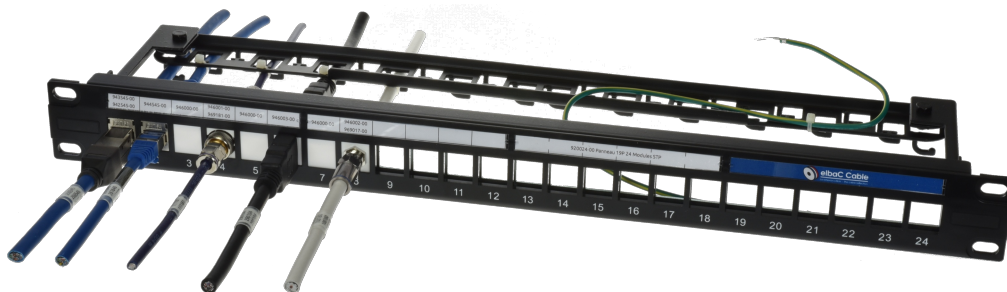

**elbaC Cable**

ZAC sous le Beer - RD 836  
 F-27730 BUEIL (Eure - France)  
 Tél : +33 (0)2 32 62 00 92  
 Fax : +33 (0)2 76 01 31 80  
 www.elbac.fr / info@elbac.fr

**Construction****Matière**

Boîtier	Plastique
Contact	Plaqué Or

**Connecteurs**

2 × HDMI Femelle Type A

**Dimensions****Caractéristiques mécaniques**

Compatible avec :	Panneau 19P 24 Modules STP 920024-00
-------------------	--

**Caractéristiques thermiques**

Température de stockage	-40° à 70°C
Température d'utilisation	-10° à 60°C

**Conditionnement**

-S0 : Sachet PE avec trou d'accrochage

**Exemple d'application****Notes**