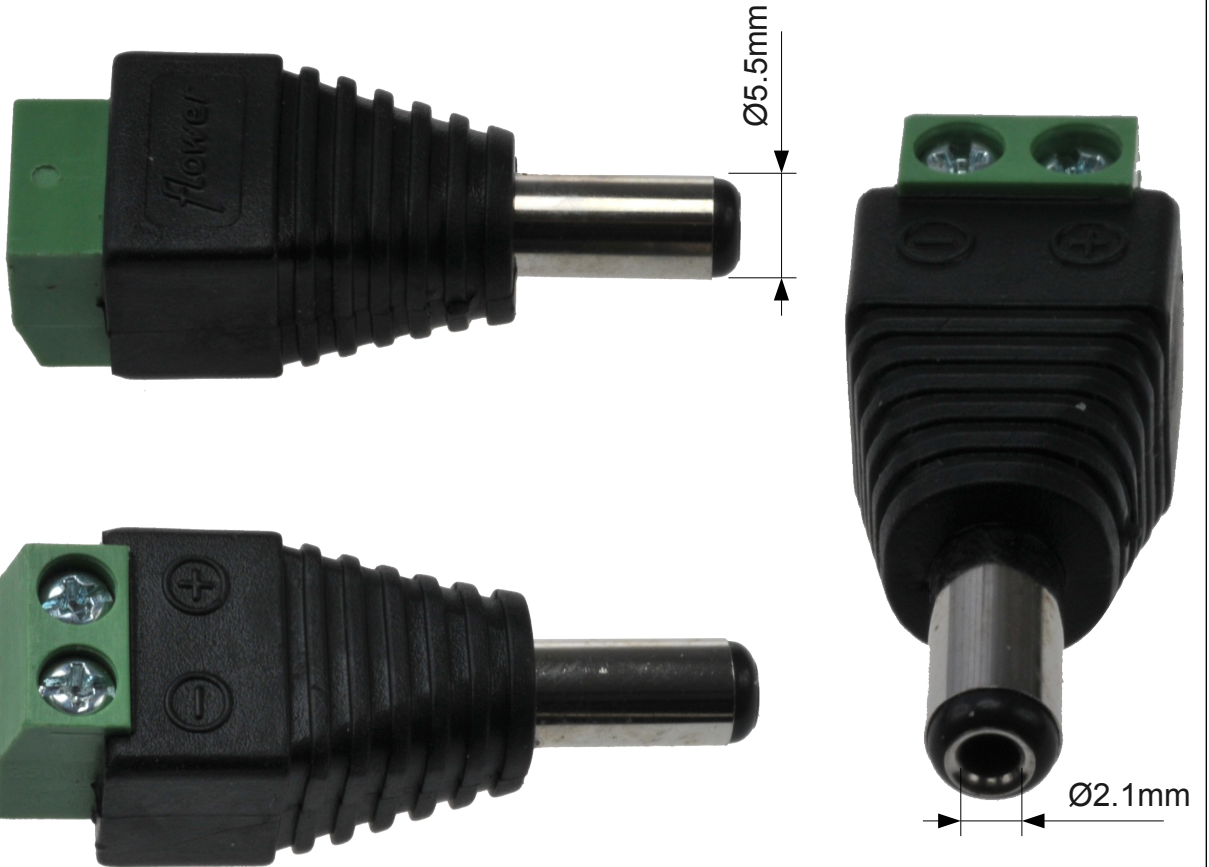

960101-00

CONNECTEUR DC MALE Ø5,5 / Ø2,1

elbaC Cable

ZAC sous le Beer – RD836
F-27730 BUEIL
Tel : +33 (0)2 32 62 00 92
Fax : +33 (0)2 76 01 31 80
www.elbac.fr / info@elbac.fr

Specification

Packaging

-S03 : PE zip bag of 30 pcs without label