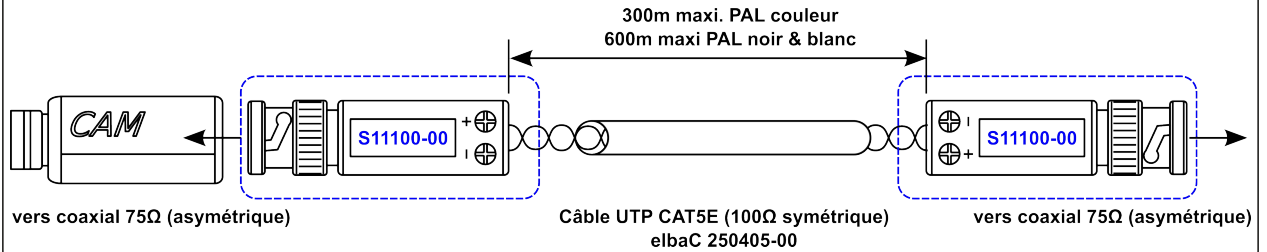

## MINI BALUN 75/100Ω

Révision -

### Caractéristiques électriques et mécaniques

S11100-00	
Connecteur Vidéo :	1 BNC mâle 75Ω
Signal Vidéo :	1V crête, 75Ω PAL
Connecteur câble :	2 borniers à vis
Câble :	Câble symétrique 100Ω UTP CAT5
Distance de transmission :	600m PAL noir et blanc 300m PAL couleur
Dimensions (L x H x P) :	14,5 x 15,5 x 49mm
Poids :	20g