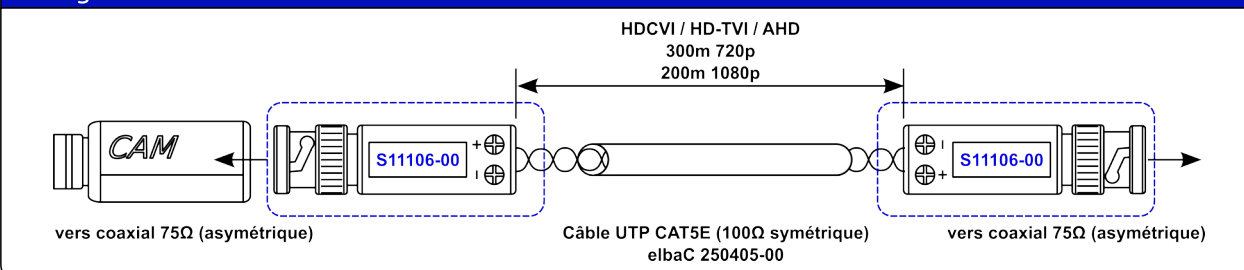

S11106-00
TTP111HD

MINI BALUN 75/100Ω HD

Révision C

elbaC Cable

ZAC sous le Beer - RD 836
F-27730 BUEIL (Eure - France)
Tél : +33 (0)2 32 62 00 92
Fax : +33 (0)2 76 01 31 80
www.elbac.fr / info@elbac.fr

Câblage

Caractéristiques électriques et mécaniques

S11106-00

Connecteur Vidéo :	1 BNC mâle 75Ω
Signal Vidéo :	1V crête, 75Ω PAL/AHD/CVI/TVI
Connecteur câble :	2 borniers à vis
Câble :	Câble symétrique 100Ω UTP CAT5
Distance de transmission :	200m 1080p et 4MPx 300m 720p
Dimensions (L x H x P) :	14,5 x 15,5 x 49mm
Poids :	20g

Normes

Directive européenne 2011/65/EU

Marquage