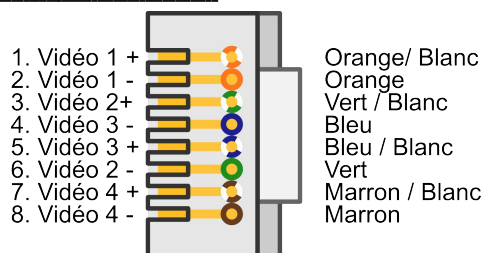

Câblage spécifique des RJ45 :