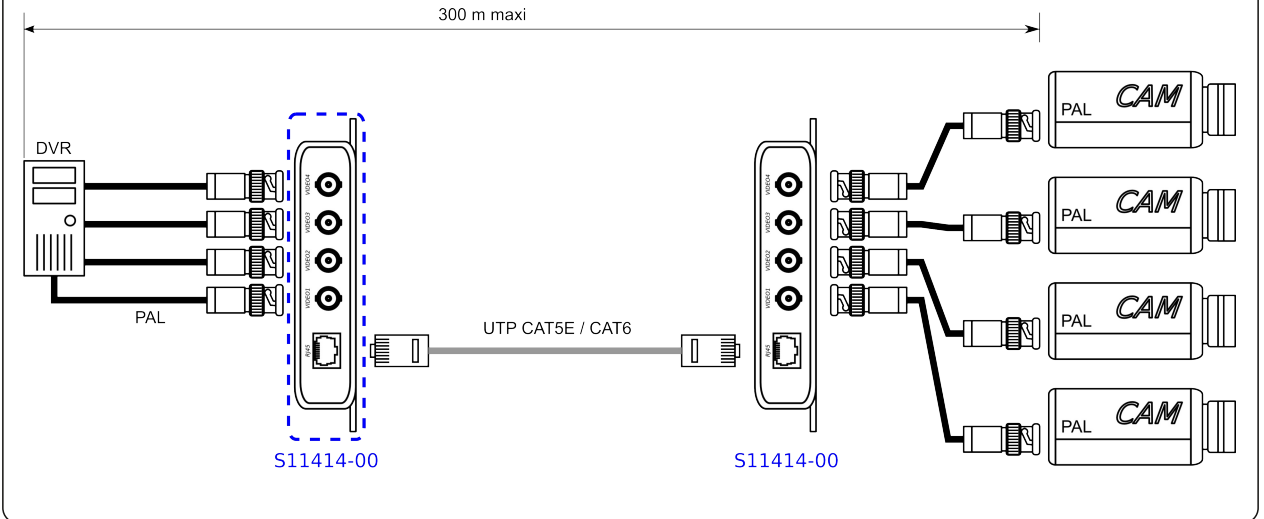

S11414-00
TTP414H

4 BALUN PAL SUR RJ45

Révision -

elbaC Cable

ZAC sous le Beer - RD 836
F-27730 BUEIL (Eure - France)
Tél : +33 (0)2 32 62 00 92
Fax : +33 (0)2 76 01 31 80
www.elbac.fr / info@elbac.fr

Câblage

Faces avant et arrière

Normes

Directive européenne 2011/65/EU
Marquage

Conditionnement

-B0 : 1 pièce/boîte carton

Notes

- Câblage avec du câble réseau d'installation vidéo PAL,
- Réduction des coûts de câblage (1 câble réseau au lieu de 4 coaxiaux),
- Pérennisation de l'installation des câbles en prévision d'un basculement vers une technologie IP.

elbaC Cable

ZAC sous le Beer - RD 836
F-27730 BUEIL (Eure - France)
Tél : +33 (0)2 32 62 00 92
Fax : +33 (0)2 76 01 31 80
www.elbac.fr / info@elbac.fr

Caractéristiques électriques et mécaniques

S11414-00		
Entrée Vidéo	Connecteur :	4 × BNC Femelle 75Ω
	Signal :	PAL ou NTSC 1V crête
Sortie Vidéo	Connecteur :	1 × RJ45
	Signal :	Symétrique 100Ω
Transmission	Câble :	Câble CAT5E
	Distance :	300m max (coaxial inclus)
Filtrage :	Interférence DVR, ballast néon, ...	
Concommutation :	Convertisseur passif	
Alimentations fournies :	Aucune	
Température :	Fonctionnement : 0 à 55°C Stockage : -20 à 85°C, Humidité : < à 95%	
Dimensions (L × H × P) :	118 × 27 × 78mm	
Poids :	177g	