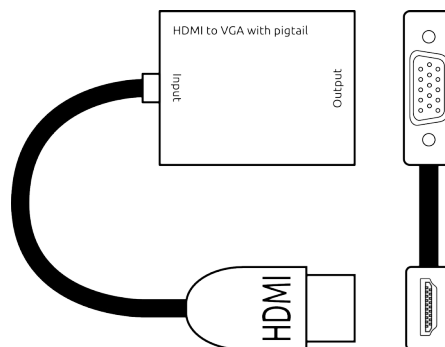

**elbaC Cable**

ZAC sous le Beer - RD 836
F-27730 BUEIL (Eure - France)
Tél : +33 (0)2 32 62 00 92
Fax : +33 (0)2 76 01 31 80
www.elbac.fr / info@elbac.fr

**Câblage****Faces dessus et avant****Caractéristiques électriques et mécaniques**

S14101-00	
Connecteur d'entrée :	1 × HDMI Mâle
Connecteur d'entrée :	1 × VGA
Résolution max. :	1920 × 1080p
Alimentation :	Par le HDMI
Bande passante :	1,65 Gbps par canal (6,75 Gbps tous canaux)
Dimensions :	Boîtier VGA : longueur 47mm, Largeur 37mm, hauteur 13mm / Cordon + HDMI 155mm
Poids :	36g

Normes

Directive européenne 2011/65/EU
Marquage

**Conditionnement**

-B0 : 1 pièce/boîte carton

Notes

- Conversion d'un signal HDMI en signal vidéo VGA,
- Facile à utiliser : Installation en quelques secondes, pas besoin de réglages,
- Supporte les résolutions jusqu'à 1080p.