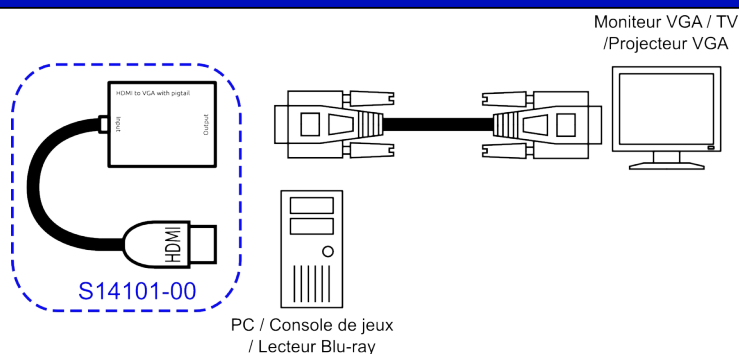

**elbaC Cable**

ZAC sous le Beer - RD 836
F-27730 BUEIL (Eure - France)
Tél : +33 (0)2 32 62 00 92
Fax : +33 (0)2 76 01 31 80
www.elbac.fr / info@elbac.fr

**Câblage****Faces dessus et avant****Caractéristiques électriques et mécaniques**

S14101-00	
Connecteur d'entrée :	1 × HDMI Mâle
Connecteur d'entrée :	1 × VGA
Résolution max. :	1920 × 1080p
Alimentation :	Par le HDMI
Bande passante :	1,65 Gbps par canal (6,75 Gbps tous canaux)
Dimensions :	Boîtier VGA : longueur 47mm, Largeur 37mm, hauteur 13mm / Cordon + HDMI 155mm
Poids :	36g

Normes

Directive européenne 2011/65/EU
Marquage

**Conditionnement**

-B0 : 1 pièce/boîte carton

Notes

- Conversion d'un signal HDMI en signal vidéo VGA,
- Facile à utiliser : Installation en quelques secondes, pas besoin de réglages,
- Supporte les résolutions jusqu'à 1080p.