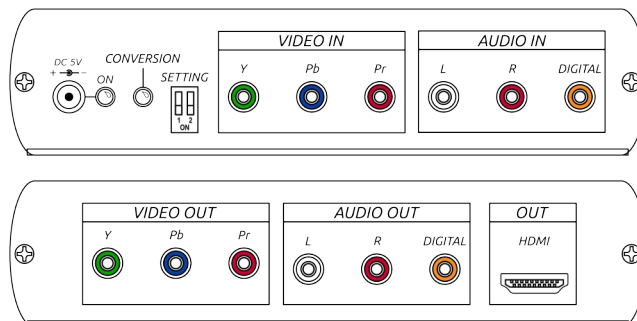

Faces avant et arrière

Normes

Directive européenne 2011/65/EU

Marquage

Conditionnement

-B0 : 1 pièce/boîte carton

Notes

- -Conversion d'un signal vidéo YUV (YPbPr) en signal HDMI,
- -Supporte la résolution TVHD jusqu'à 1080p.