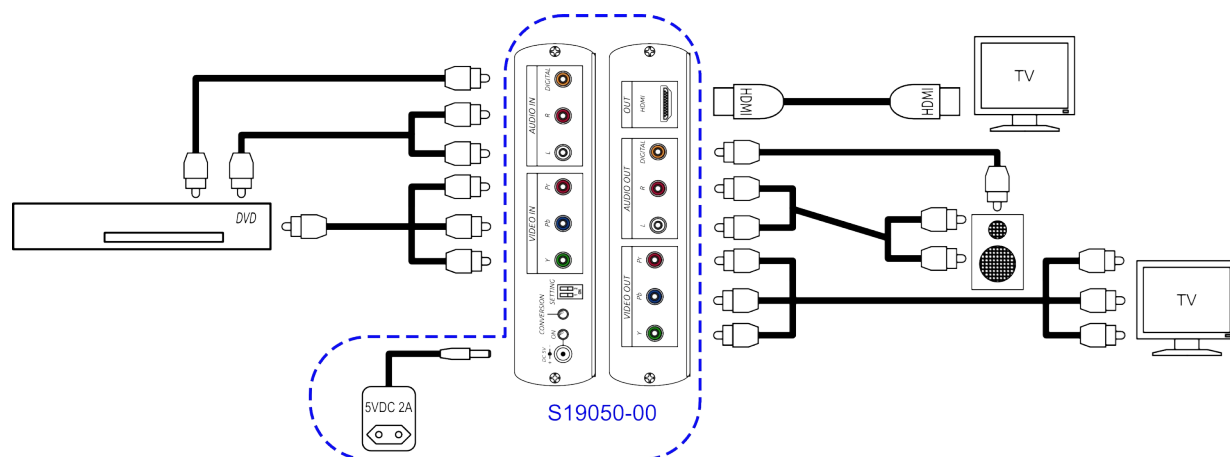

S19050-00
YH01

CONVERT. YUV+STÉRÉO+SPDIF > HDMI

Révision -

elbaC Cable

ZAC sous le Beer - RD 836
F-27730 BUEIL (Eure - France)
Tél : +33 (0)2 32 62 00 92
Fax : +33 (0)2 76 01 31 80
www.elbac.fr / info@elbac.fr

Câblage