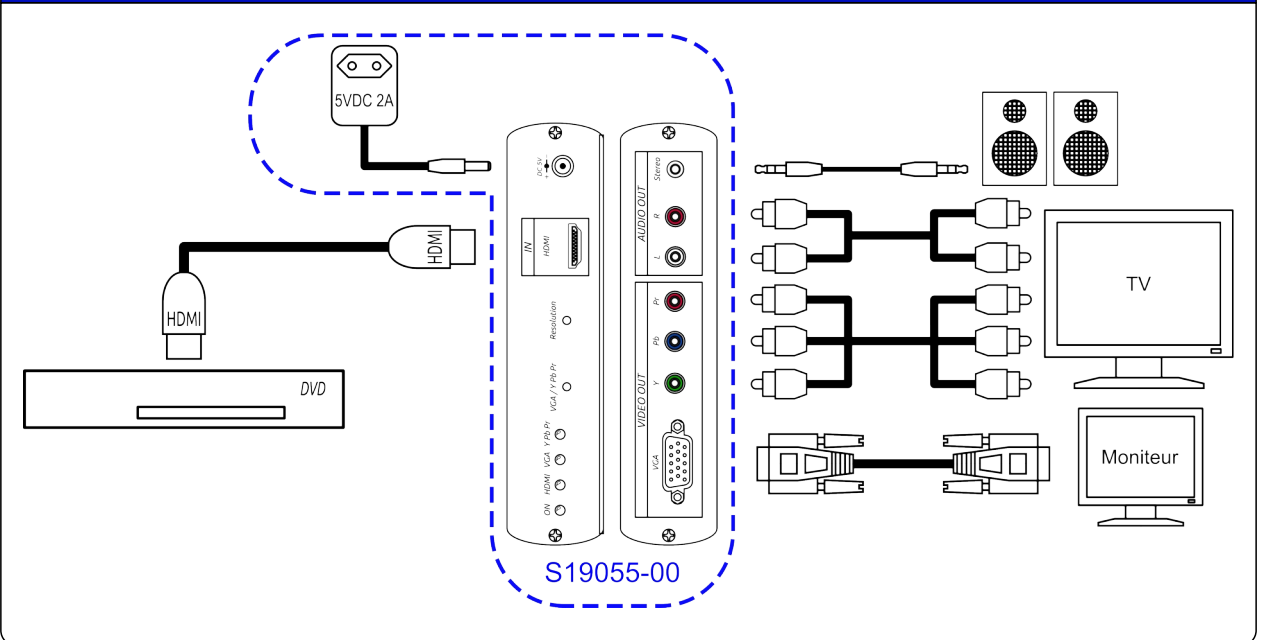

elbaC Cable

ZAC sous le Beer - RD 836
F-27730 BUEIL (Eure - France)
Tél : +33 (0)2 32 62 00 92
Fax : +33 (0)2 76 01 31 80
www.elbac.fr / info@elbac.fr

Câblage