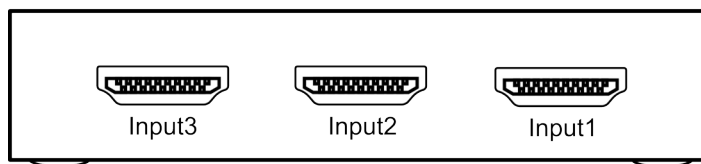

elbaC Cable

ZAC sous le Beer - RD 836
F-27730 BUEIL (Eure - France)
Tél : +33 (0)2 32 62 00 92
Fax : +33 (0)2 76 01 31 80
www.elbac.fr / info@elbac.fr

Câblage

Faces avant et arrière

FACE AVANT

FACE ARRIERE

Normes

Directive européenne 2011/65/EU
Marquage

Conditionnement

-B0 : 1 pièce/boîte carton

Notes

-Prolonge un signal HDMI (De la source jusqu'à l'écran).