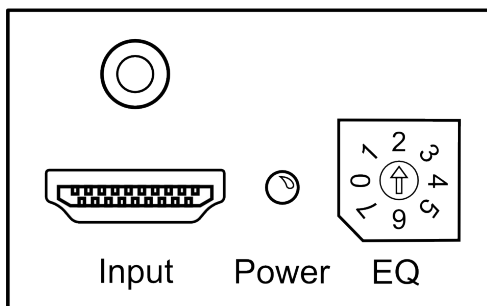

Faces avant et arrière

FACE AVANT

FACE ARRIERE

Normes

Directive européenne 2011/65/EU
Marquage

Conditionnement

-B0 : 1 pièce/boîte carton

Notes

Caractéristiques électriques et mécaniques

S24400-00	
Entrée d'alimentation :	Alimentation par le câble HDMI ou par alimentation optionnelle 5V DC 2A
Entrée signal :	1 × HDMI Femelle Type A
Sortie signal :	1 × HDMI Femelle Type A
Bande passante :	3,4GHz
Résolution max. :	1920 × 1080p
Consommation :	5W max.
Température :	Fonctionnement : 0 à 70°C Stockage : -10 à 80°C, Humidité : < à 90%
Dimensions (L × H × P) :	40 × 25 × 50 mm
Poids :	78g