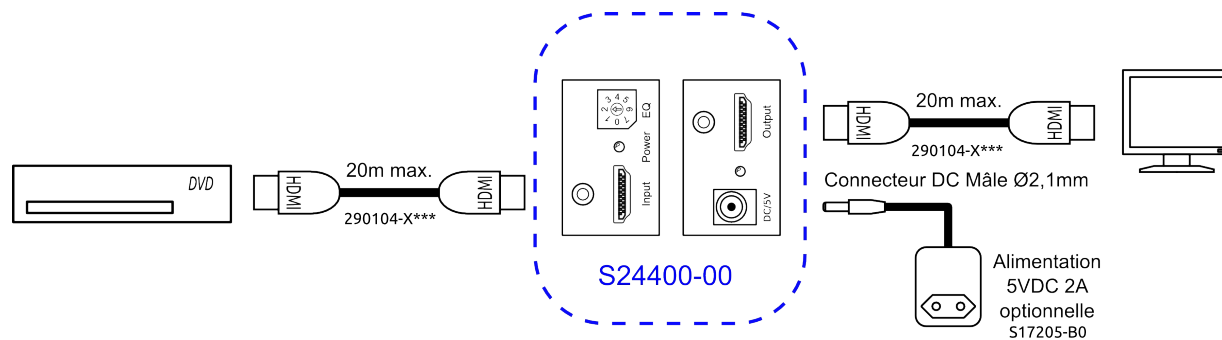

S24400-00
HRP0101M

RÉPÉTEUR HDMI 1.4

Révision B

elbaC Cable

ZAC sous le Beer - RD 836
F-27730 BUEIL (Eure - France)
Tél : +33 (0)2 32 62 00 92
Fax : +33 (0)2 76 01 31 80
www.elbac.fr / info@elbac.fr

Câblage

Faces avant et arrière

FACE AVANT

FACE ARRIERE

Normes

Directive européenne 2011/65/EU
Marquage

Conditionnement

-B0 : 1 pièce/boîte carton

Notes

Caractéristiques électriques et mécaniques

S24400-00	
Entrée d'alimentation :	Alimentation par le câble HDMI ou par alimentation optionnelle 5V DC 2A
Entrée signal :	1 × HDMI Femelle Type A
Sortie signal :	1 × HDMI Femelle Type A
Bande passante :	3,4GHz
Résolution max. :	1920 × 1080p
Consommation :	5W max.
Température :	Fonctionnement : 0 à 70°C Stockage : -10 à 80°C, Humidité : < à 90%
Dimensions (L × H × P) :	40 × 25 × 50 mm
Poids :	78g