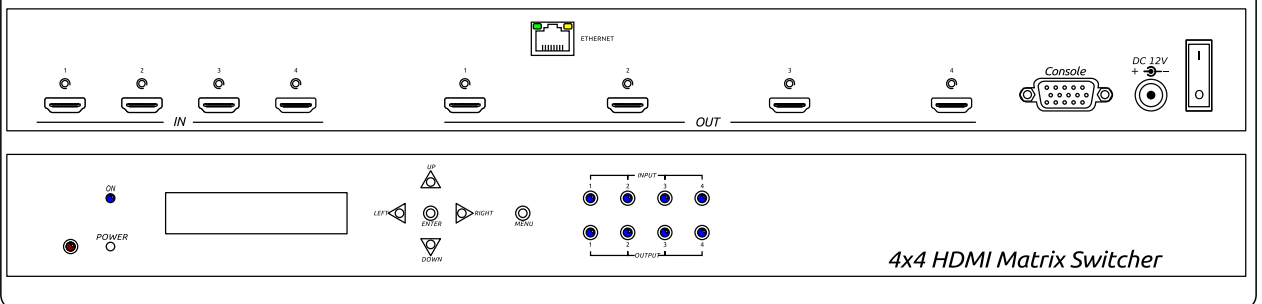

S24440-00
HS04M

MATRICE HDMI 4E/4S

Révision

elbaC Cable

ZAC sous le Beer - RD 836
F-27730 BUEIL (Eure - France)
Tél : +33 (0)2 32 62 00 92
Fax : +33 (0)2 76 01 31 80
www.elbac.fr / info@elbac.fr

Câblage

Face avant et arrière

Normes

Directive européenne 2011/65/EU

Marquage

Conditionnement

-B0 : 1 pièce/boîte carton

Notes

- Sélection d'une entrée parmi 4 sur chacune des 4 sorties

**elbaC Cable**

ZAC sous le Beer - RD 836
F-27730 BUEIL (Eure - France)
Tél : +33 (0)2 32 62 00 92
Fax : +33 (0)2 76 01 31 80
www.elbac.fr / info@elbac.fr

Caractéristiques électriques et mécaniques

S24440-00	
Résolution HDMI :	1080p@60Hz 12 bit max
Entrée Vidéo	HDMI Type A × 4
Sortie Vidéo	HDMI Type A × 4
RS-232 entrée/sortie :	DB9 × 1 (console)
Angle Infrarouge :	± 45 degrés
Distance Infrarouge :	5M
Support HDCP :	oui HDCP avec HDMI 1.4
Alimentation :	DC 12V 4.16A
Consommation :	2A
Température :	Fonctionnement : 0 à 55°C Stockage : -20 à 85°C, Humidité : < à 95%
Dimensions (L × H × P) :	483×44×197
Poids :	2400g

Application sur Android et iOS , Pilotage par RJ45 et DB-9 RS-232

Signification des voyants :

Derrière le switch:	Power	Voyant allumé	Alimentation ON
		Voyant éteint	Alimentation OFF
LED devant le switch:	ON	Bleu	Alimentation ON
		Rouge	Veille
		Led éteinte	Alimentation coupé
	INPUT 1,2,3,4	Bleu	Présence de signal en entrée
		Led éteinte	Pas de signal
	OUTPUT 1,2,3,4	Bleu	Présence de signal en sortie
		Led éteinte	Pas de signal