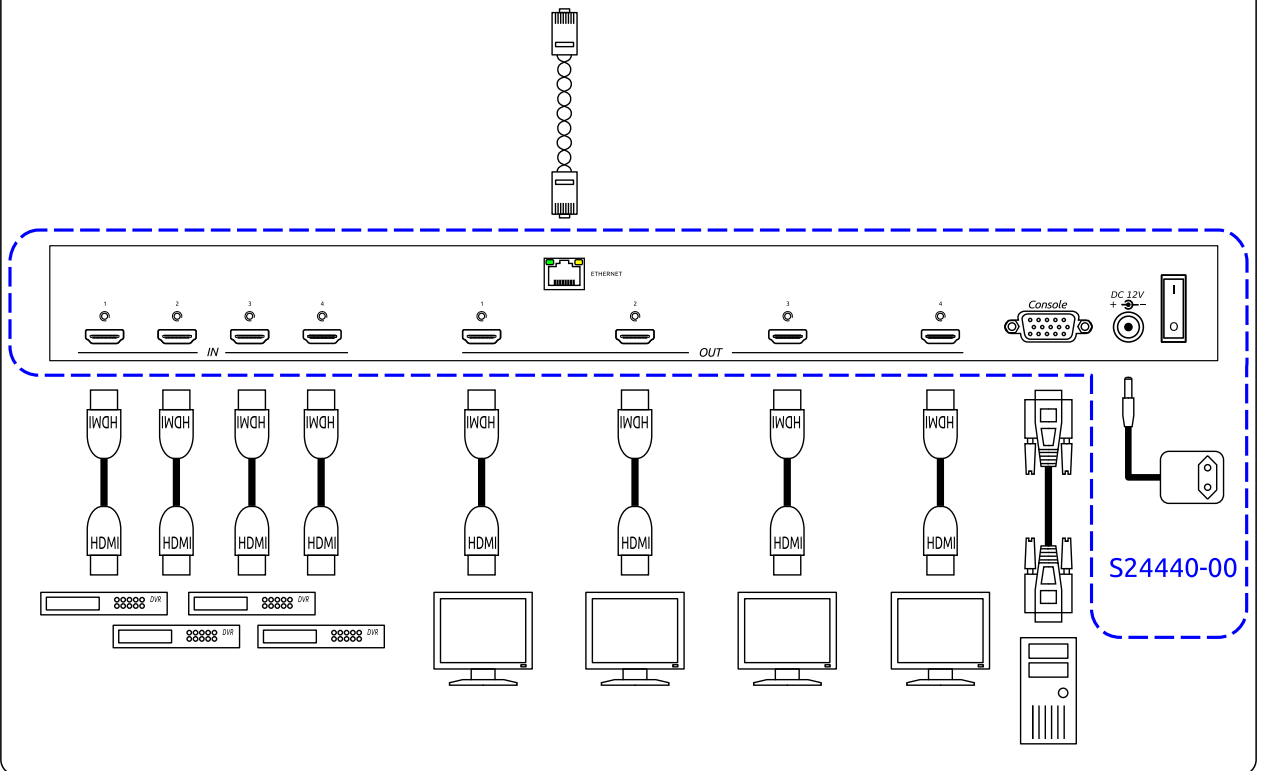

S24440-00
HS04M

MATRICE HDMI 4E/4S

Révision

elbaC Cable

ZAC sous le Beer - RD 836
F-27730 BUEIL (Eure - France)
Tél : +33 (0)2 32 62 00 92
Fax : +33 (0)2 76 01 31 80
www.elbac.fr / info@elbac.fr

Câblage

Face avant et arrière

Normes

Directive européenne 2011/65/EU

Marquage

Conditionnement

-B0 : 1 pièce/boîte carton

Notes

- Sélection d'une entrée parmi 4 sur chacune des 4 sorties

**elbaC Cable**

ZAC sous le Beer - RD 836
F-27730 BUEIL (Eure - France)
Tél : +33 (0)2 32 62 00 92
Fax : +33 (0)2 76 01 31 80
www.elbac.fr / info@elbac.fr

Caractéristiques électriques et mécaniques

S24440-00	
Résolution HDMI :	1080p@60Hz 12 bit max
Entrée Vidéo	HDMI Type A × 4
Sortie Vidéo	HDMI Type A × 4
RS-232 entrée/sortie :	DB9 × 1 (console)
Angle Infrarouge :	± 45 degrés
Distance Infrarouge :	5M
Support HDCP :	oui HDCP avec HDMI 1.4
Alimentation :	DC 12V 4.16A
Consommation :	2A
Température :	Fonctionnement : 0 à 55°C Stockage : -20 à 85°C, Humidité : < à 95%
Dimensions (L × H × P) :	483×44×197
Poids :	2400g

Application sur Android et iOS , Pilotage par RJ45 et DB-9 RS-232

Signification des voyants :

Derrière le switch:	Power	Voyant allumé	Alimentation ON
		Voyant éteint	Alimentation OFF
LED devant le switch:	ON	Bleu	Alimentation ON
		Rouge	Veille
		Led éteinte	Alimentation coupé
	INPUT 1,2,3,4	Bleu	Présence de signal en entrée
		Led éteinte	Pas de signal
	OUTPUT 1,2,3,4	Bleu	Présence de signal en sortie
		Led éteinte	Pas de signal