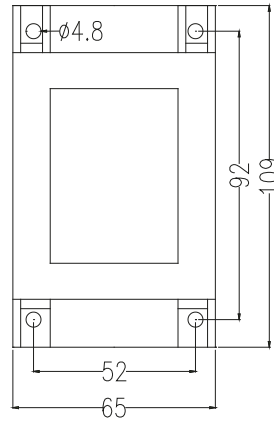

Notice technique
cliquer ou scanner
le QR code

➤ TRT2401 / TRT2402

➤ TRT2403

	TRT2401	TRT2402	TRT2403
Tension / Fréquence d'alimentation	230 V AC / 50-60 Hz		
Tension de sortie à pleine charge	24 V AC		
Tension de sortie à faible charge	26 V AC		
Courant / Puissance de sortie	1 A / 12 VA	2 A / 24 VA	3 A / 36 VA
Entrée AC	Câble 0,2 m avec fiche selon CEE7/16 / DIN VDE 0620 / EN50075 : 1990		
Sortie DC	Câble 1,5 m avec fiche DC 5,5*2,1*12 mm		
Dimensions extérieures (L x h x p)	65 x 109 x 75,5 mm		85 x 128,5 x 83 mm
Poids brut	0,95 Kg	1,13 Kg	1,68 Kg