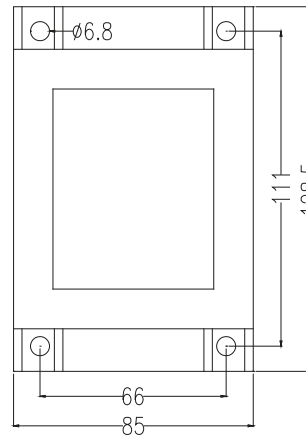

Notice technique
cliquer ou scanner
le QR code

➤ TRT2401 / TRT2402

➤ TRT2403

	TRT2401	TRT2402	TRT2403
Tension / Fréquence d'alimentation	230 V AC / 50-60 Hz		
Tension de sortie à pleine charge	24 V AC		
Tension de sortie à faible charge	26 V AC		
Courant / Puissance de sortie	1 A / 12 VA	2 A / 24 VA	3 A / 36 VA
Entrée AC	Câble 0,2 m avec fiche selon CEE7/16 / DIN VDE 0620 / EN50075 : 1990		
Sortie DC	Câble 1,5 m avec fiche DC 5,5*2,1*12 mm		
Dimensions extérieures (L x h x p)	65 x 109 x 75,5 mm		85 x 128,5 x 83 mm
Poids brut	0,95 Kg	1,13 Kg	1,68 Kg