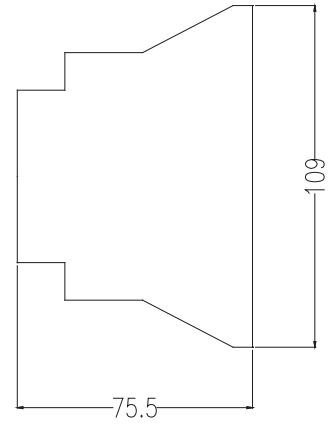

Notice technique
cliquer ou scanner
le QR code

➤ TRT2401 / TRT2402

➤ TRT2403

	TRT2401	TRT2402	TRT2403
Tension / Fréquence d'alimentation	230 V AC / 50-60 Hz		
Tension de sortie à pleine charge	24 V AC		
Tension de sortie à faible charge	26 V AC		
Courant / Puissance de sortie	1 A / 12 VA	2 A / 24 VA	3 A / 36 VA
Entrée AC	Câble 0,2 m avec fiche selon CEE7/16 / DIN VDE 0620 / EN50075 : 1990		
Sortie DC	Câble 1,5 m avec fiche DC 5,5*2,1*12 mm		
Dimensions extérieures (L x h x p)	65 x 109 x 75,5 mm		85 x 128,5 x 83 mm
Poids brut	0,95 Kg	1,13 Kg	1,68 Kg