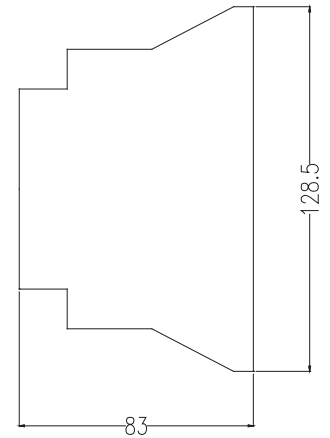

Notice technique
cliquer ou scanner
le QR code

➤ TRT2401 / TRT2402

➤ TRT2403

	TRT2401	TRT2402	TRT2403
Tension / Fréquence d'alimentation	230 V AC / 50-60 Hz		
Tension de sortie à pleine charge	24 V AC		
Tension de sortie à faible charge	26 V AC		
Courant / Puissance de sortie	1 A / 12 VA	2 A / 24 VA	3 A / 36 VA
Entrée AC	Câble 0,2 m avec fiche selon CEE7/16 / DIN VDE 0620 / EN50075 : 1990		
Sortie DC	Câble 1,5 m avec fiche DC 5,5*2,1*12 mm		
Dimensions extérieures (L x h x p)	65 x 109 x 75,5 mm		85 x 128,5 x 83 mm
Poids brut	0,95 Kg	1,13 Kg	1,68 Kg